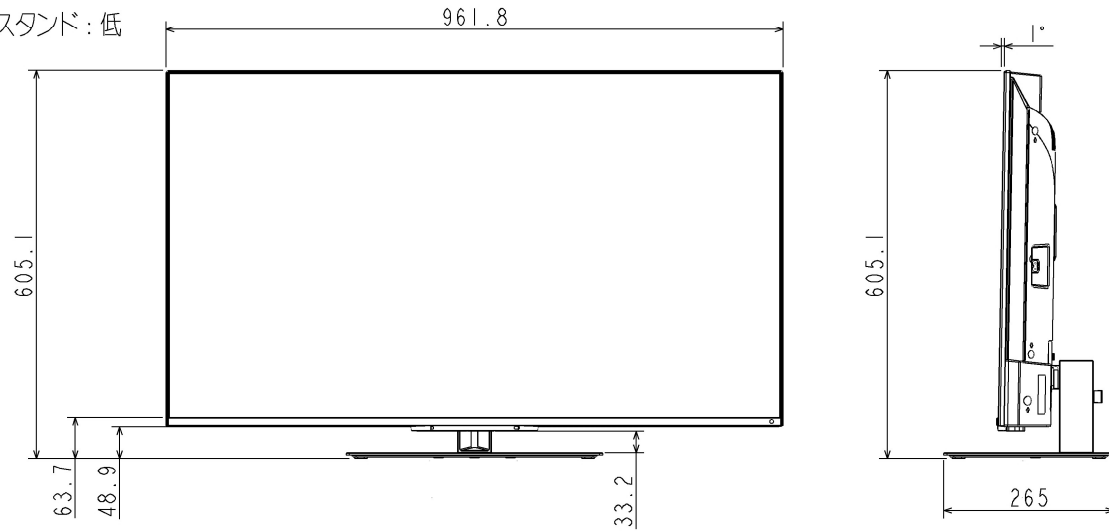

43Z670N 外形図

スタンド：低

スタンド：高

		(mm)
A		15.0
B		9~15
C		7.0
D	上ネジ部	4.0
	下ネジ部	4.0