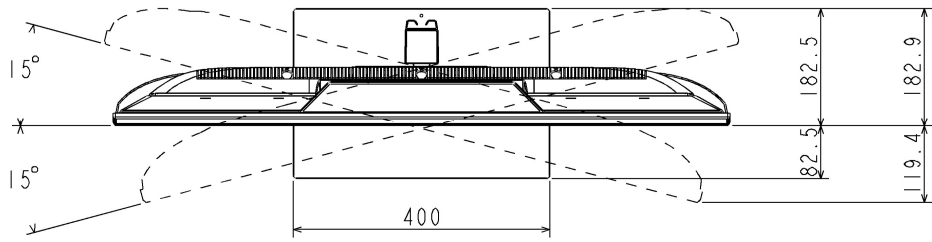

43Z670N 外形図

スタンド：低

スタンド：高

		(mm)
A		15.0
B		9~15
C		7.0
D	上ネジ部	4.0
	下ネジ部	4.0