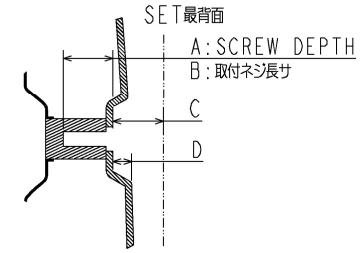

43Z670N 外形図

スタンド：低

スタンド：高

		(mm)
A		15.0
B		9~15
C		7.0
D	上ネジ部	4.0
	下ネジ部	4.0