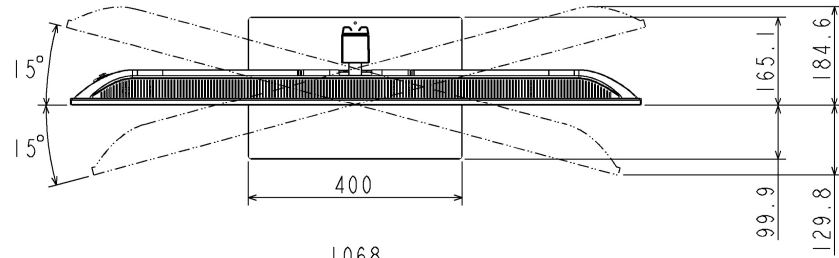

48X8900N
外形図

スタンド: 低

スタンド: 高

壁掛け