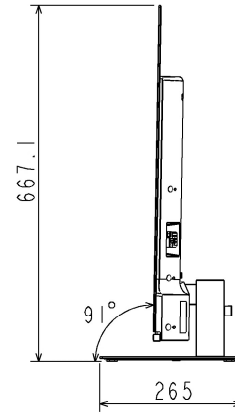

48X8900N
外形図

スタンド: 低

スタンド: 高

壁掛け