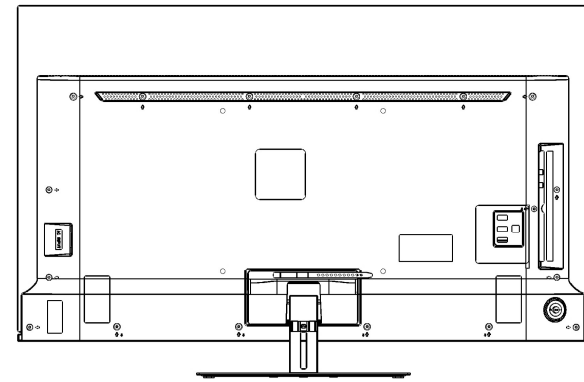

48X8900N
外形図

スタンド: 低

スタンド: 高

壁掛け