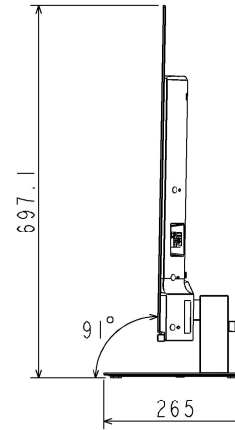

48X8900N
外形図

スタンド: 低

スタンド: 高

壁掛け