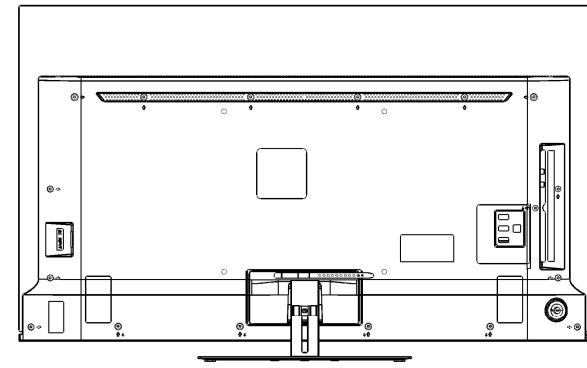

48X8900N
外形図

スタンド: 低

スタンド: 高

壁掛け