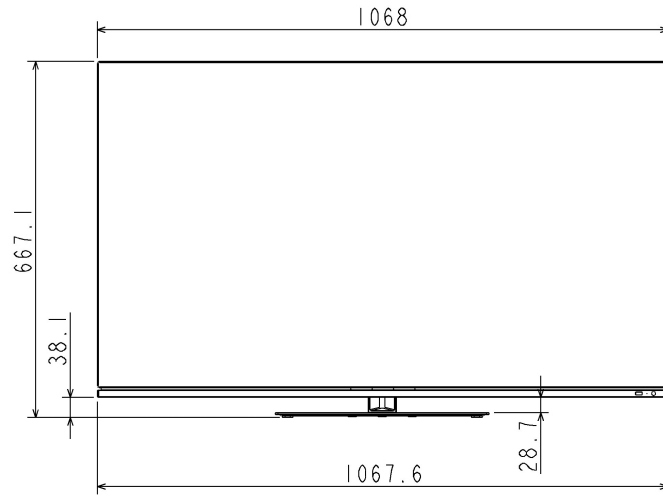

48X8900N
外形図

スタンド: 低

スタンド: 高

壁掛け