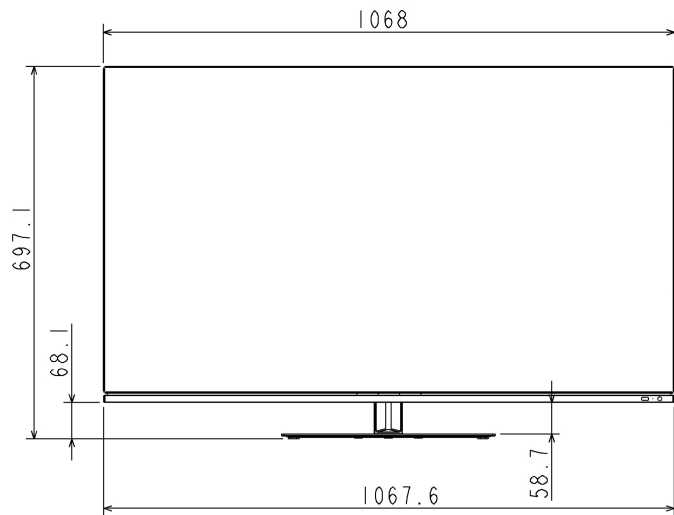

48X8900N
外形図

スタンド: 低

スタンド: 高

壁掛け