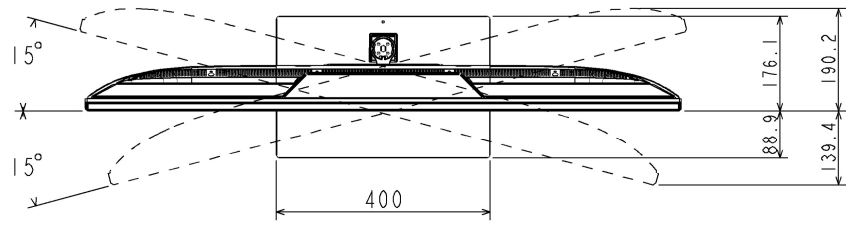

50Z670N

		(mm)
A		15.0
B		9~15
C		12.1
D	上ネジ部	7.0
	下ネジ部	9.5

スタンド: 低

スタンド: 高