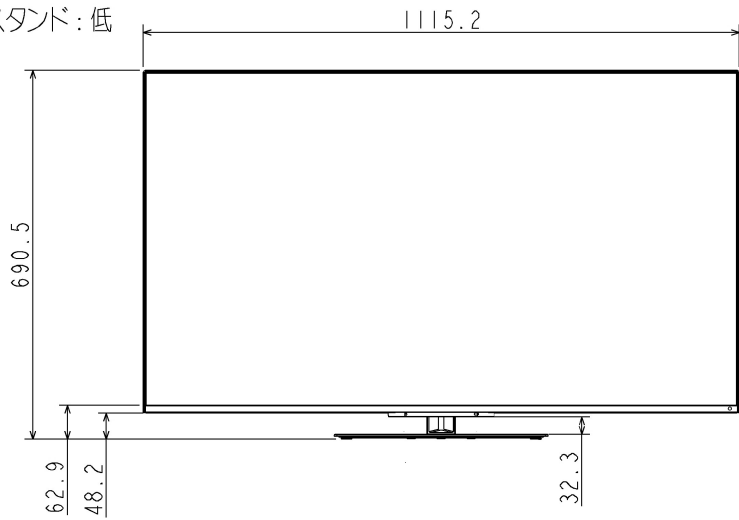

50Z670N

		(mm)
A		15.0
B		9~15
C		12.1
D	上ネジ部	7.0
	下ネジ部	9.5

スタンド: 低

スタンド: 高