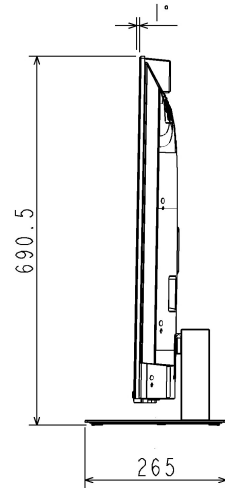

50Z670N

		(mm)
A		15.0
B		9~15
C		12.1
D	上ネジ部	7.0
	下ネジ部	9.5

スタンド: 低

スタンド: 高