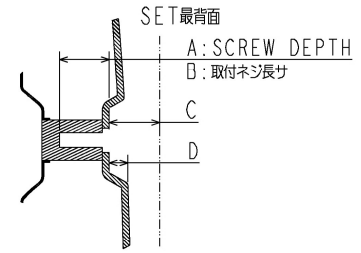

50Z670N

		(mm)
A		15.0
B		9~15
C		12.1
D	上ネジ部	7.0
	下ネジ部	9.5

スタンド: 低

スタンド: 高