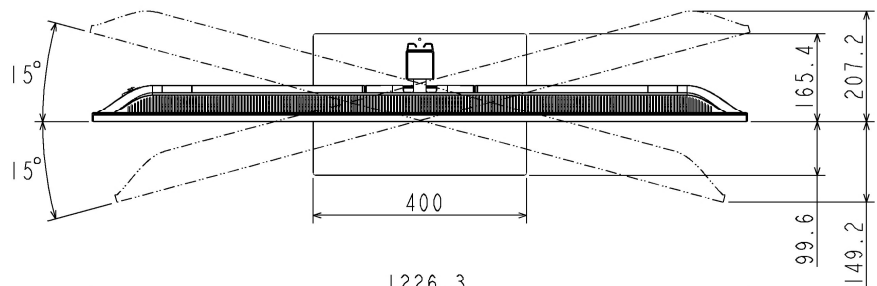

55X8900N

外形図

スタンド: 低

スタンド: 高

壁掛け