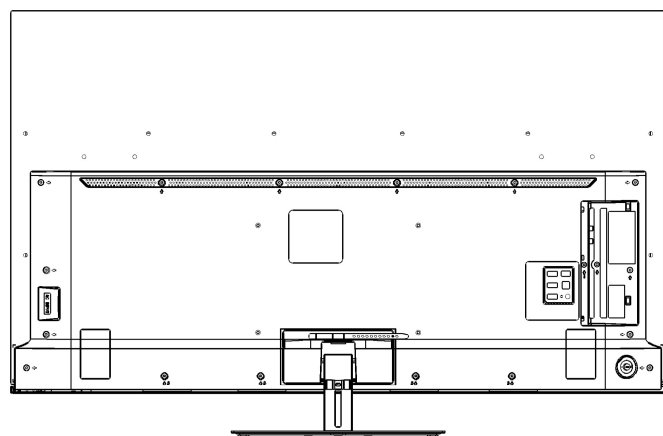

55X8900N

外形図

スタンド: 低

スタンド: 高

壁掛け