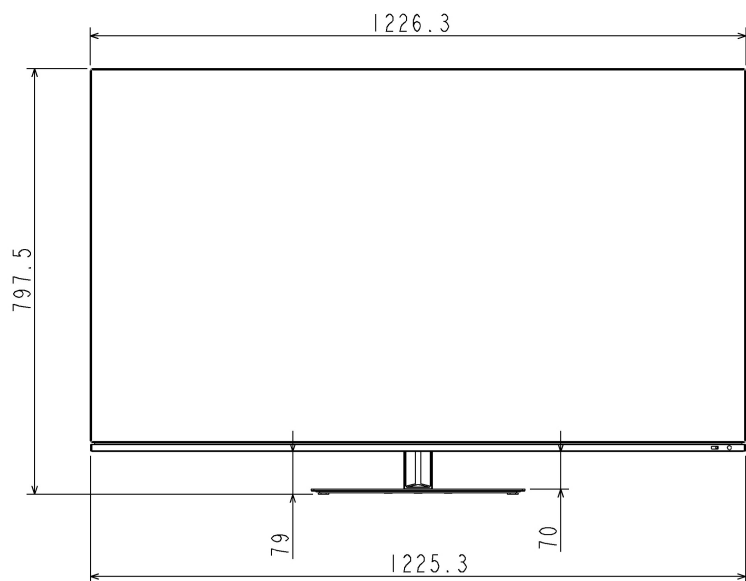

55X8900N

外形図

スタンド: 低

スタンド: 高

壁掛け