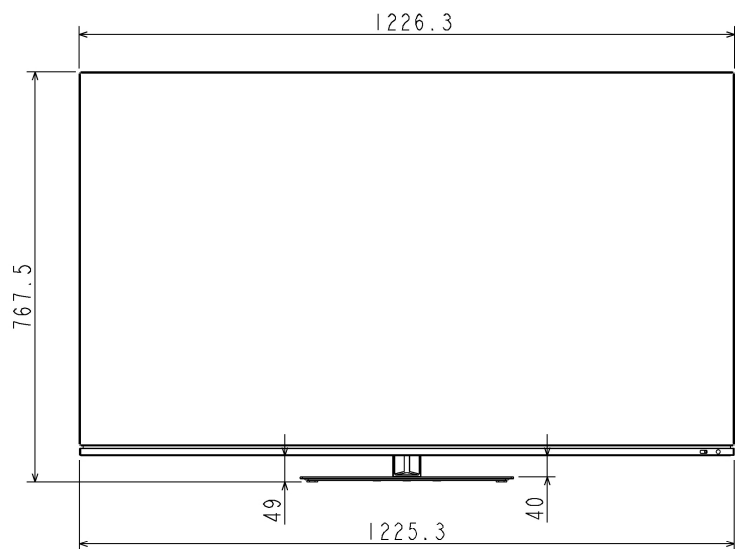

55X8900N

外形図

スタンド: 低

スタンド: 高

壁掛け