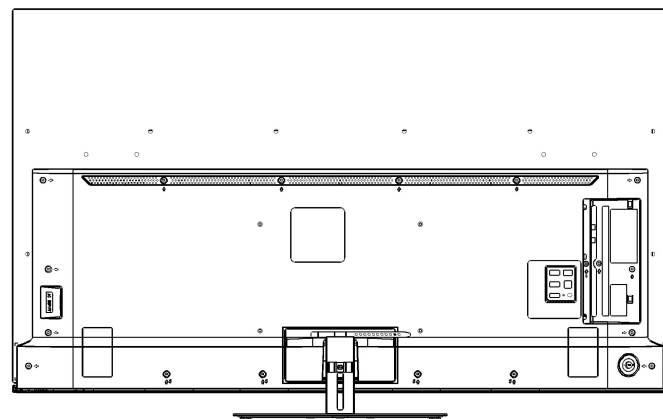

55X8900N

外形図

スタンド: 低

スタンド: 高

壁掛け