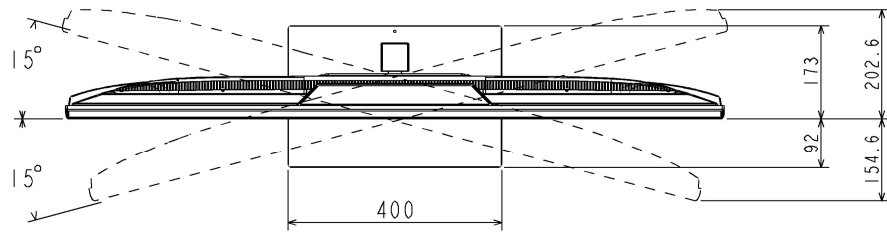

# 55Z670N 外形図

(mm)		
A	15.0	
B	9~15	
C	10.0	
D	上ネジ部	3.4
	下ネジ部	5.7

スタンド: 低

スタンド: 高