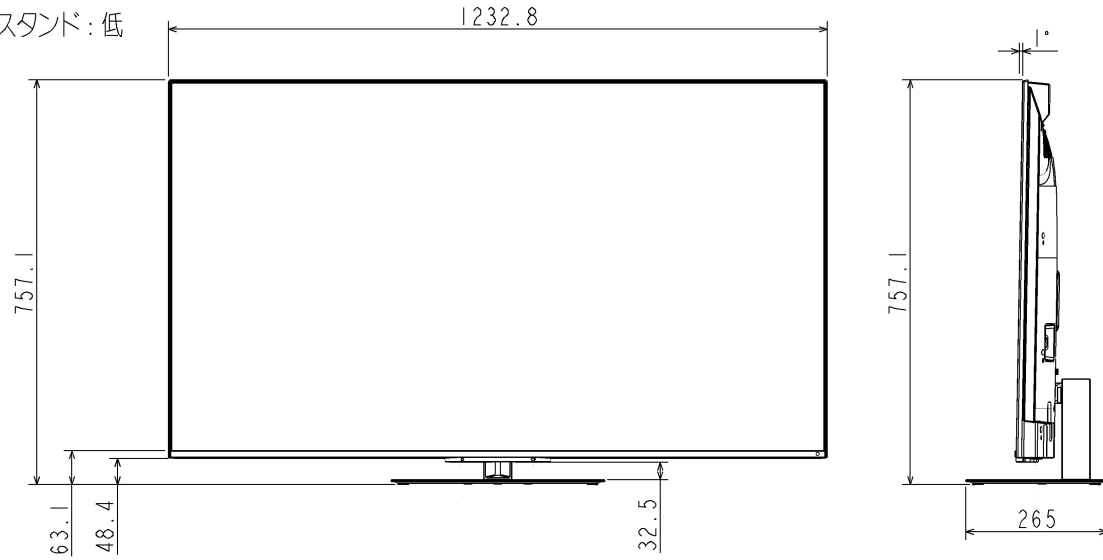

# 55Z670N 外形図

(mm)		
A	15.0	
B	9~15	
C	10.0	
D	上ネジ部	3.4
	下ネジ部	5.7

スタンド: 低

スタンド: 高