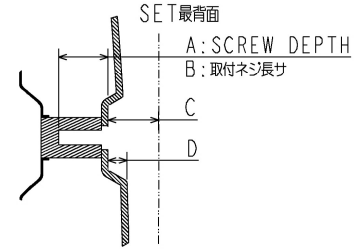

# 55Z670N 外形図

(mm)		
A	15.0	
B	9~15	
C	10.0	
D	上ネジ部	3.4
	下ネジ部	5.7

スタンド: 低

スタンド: 高