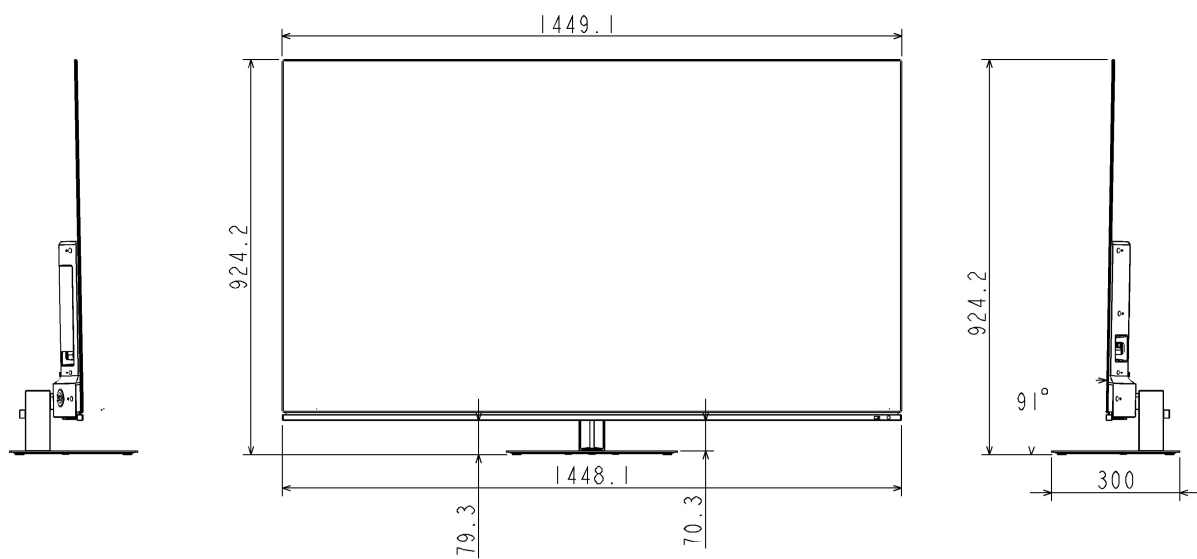

65X8900N
外形図

スタンド：低

スタンド：高

壁掛け