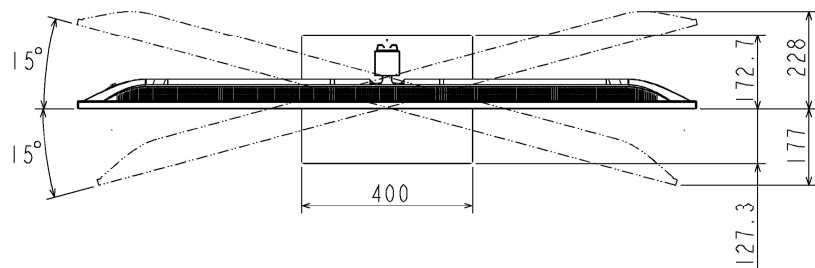

65X8900N
外形図

スタンド：低

スタンド：高

壁掛け