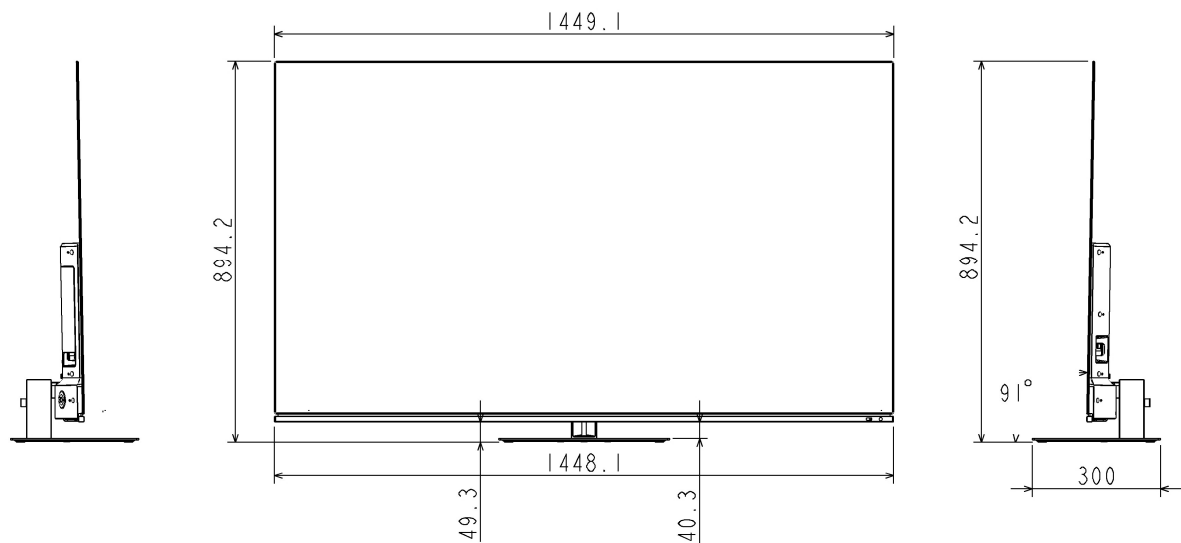

65X8900N
外形図

スタンド：低

スタンド：高

壁掛け