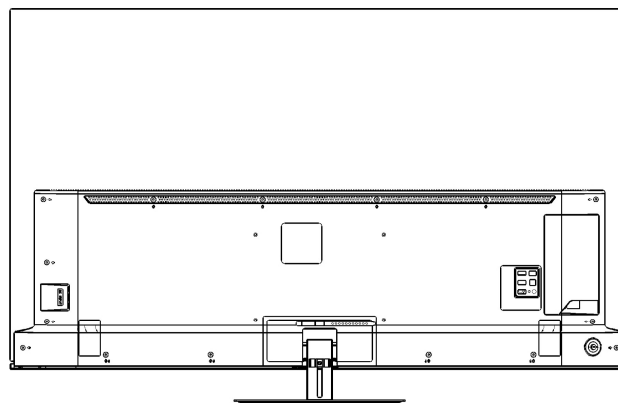

65X8900N
外形図

スタンド：低

スタンド：高

壁掛け