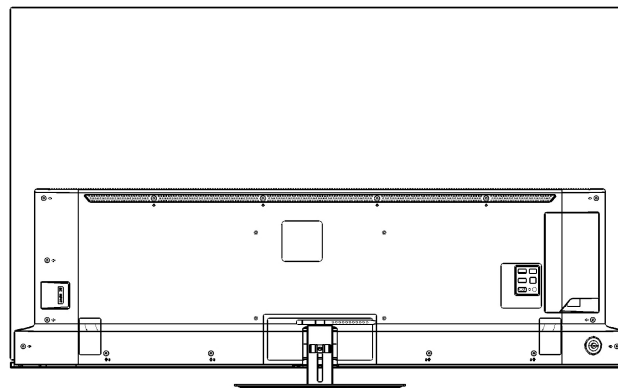

65X8900N
外形図

スタンド：低

スタンド：高

壁掛け