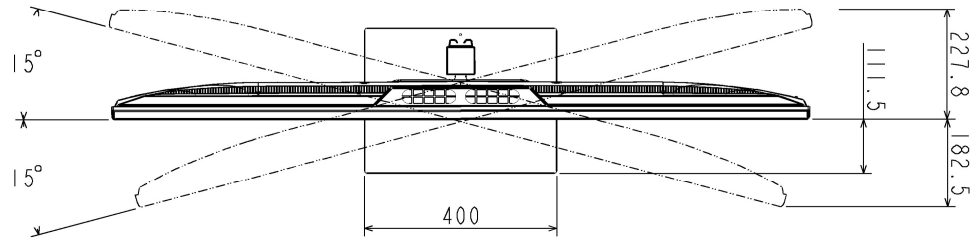

65Z670N 外形図

		(mm)
A		15.0
B		9~15
C		9.2
D	上ネジ部	---
	下ネジ部	6.7