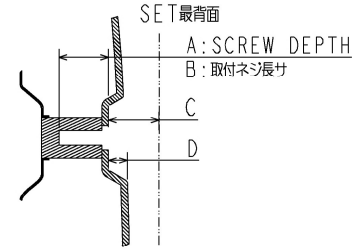

65Z670N 外形図

		(mm)
A		15.0
B		9~15
C		9.2
D	上ネジ部	---
	下ネジ部	6.7