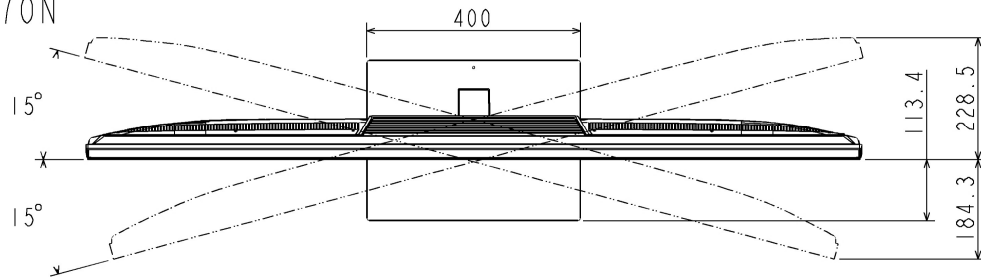

65Z870N

外形図

		(mm)
A	SCREW DEPTH	15.0
B	取付ネジ長さ	9~15
C		12.2
D	上ネジ部	2.0
	下ネジ部	9.0