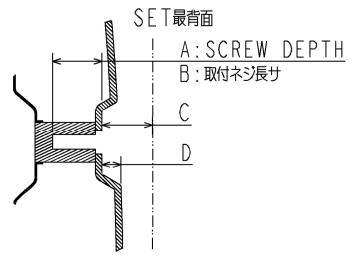

65Z870N

外形図

		(mm)
A	SCREW DEPTH	15.0
B	取付ネジ長さ	9~15
C		12.2
D	上ネジ部	2.0
	下ネジ部	9.0