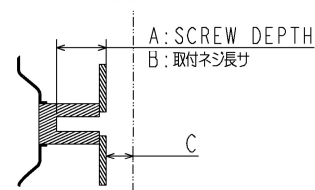

100ZXIS 外形図

スタンド:外

スタンド:内

SET最背面

	(mm)
A	11.0
B	6~11
C	1.7