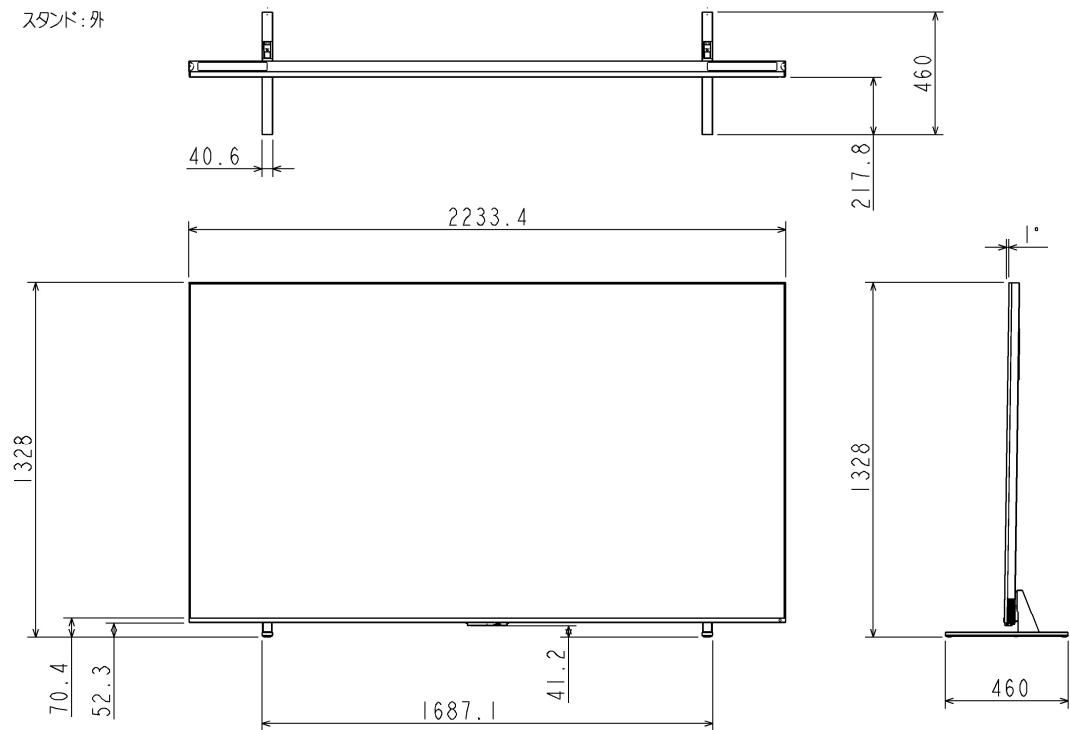

100ZXIS 外形図

スタンド:外

スタンド:内

SET最背面

	(mm)
A	11.0
B	6~11
C	1.7