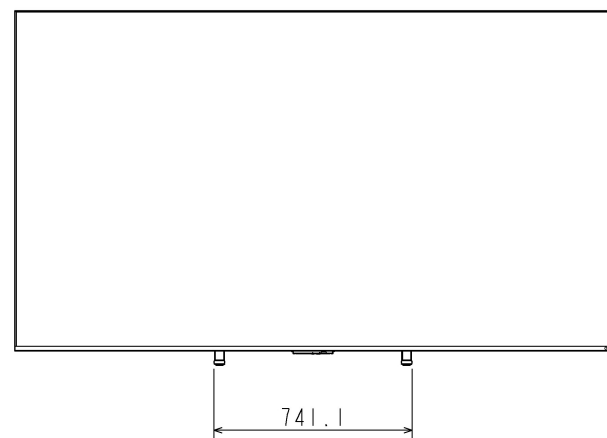

100ZXIS 外形図

スタンド:外

スタンド:内

SET最背面

	(mm)
A	11.0
B	6~11
C	1.7