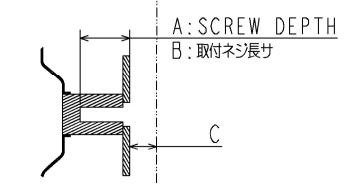

116ZX1R 外形図

SET最背面

	(mm)
A	11.0
B	8~11
C	45.0

スタンド:内