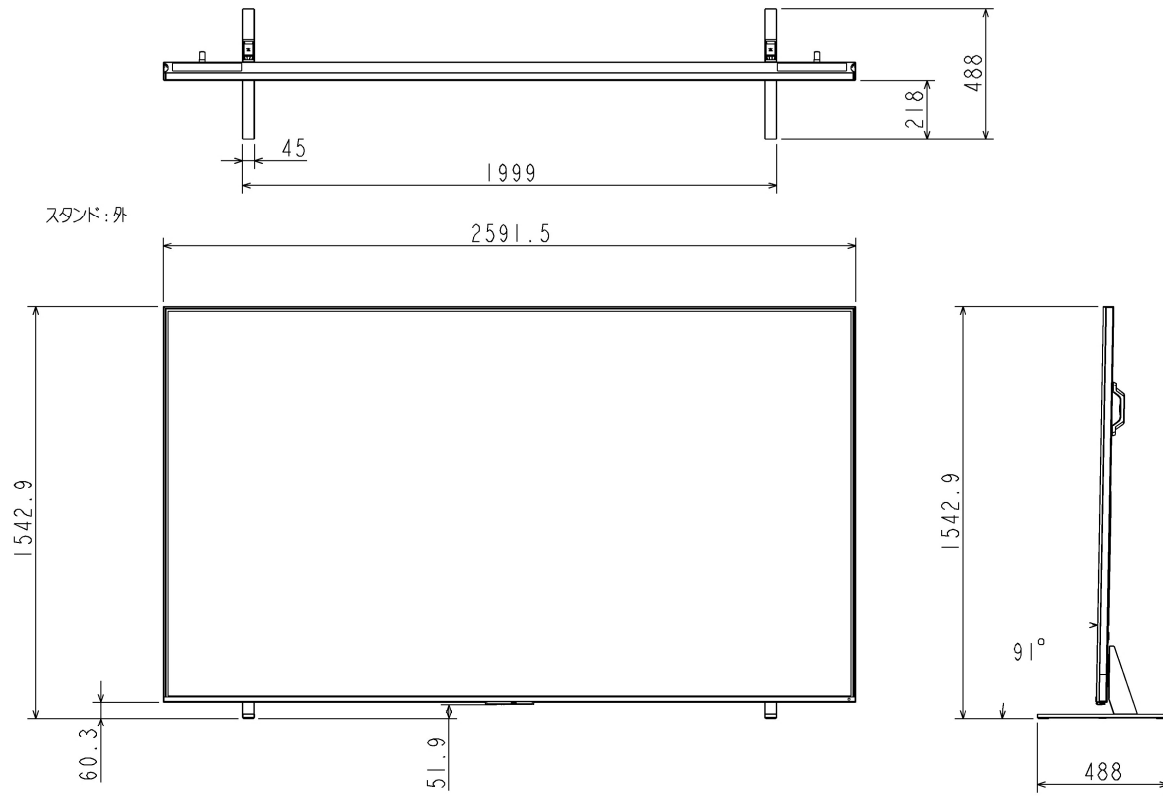

116ZX1R 外形図

SET最背面

	(mm)
A	11.0
B	8~11
C	45.0

スタンド:内