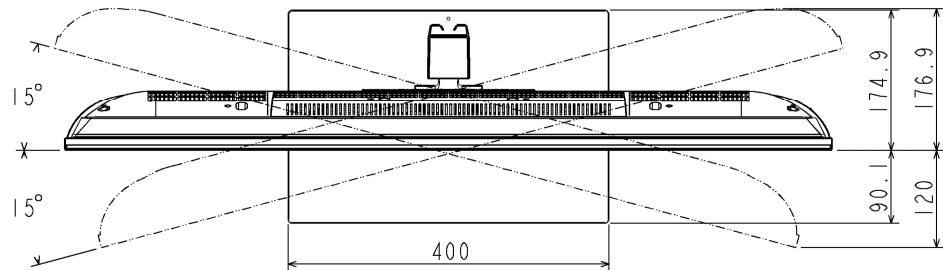

外觀図 43Z890S

スタンド：低

	(mm)
A	12.0
B	9~12
C	3.4

スタンド：高