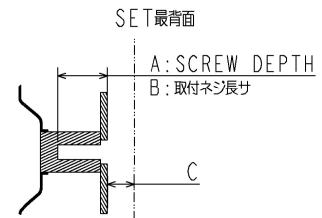

外觀図 43Z890S

スタンド：低

	(mm)
A	12.0
B	9~12
C	3.4

スタンド：高