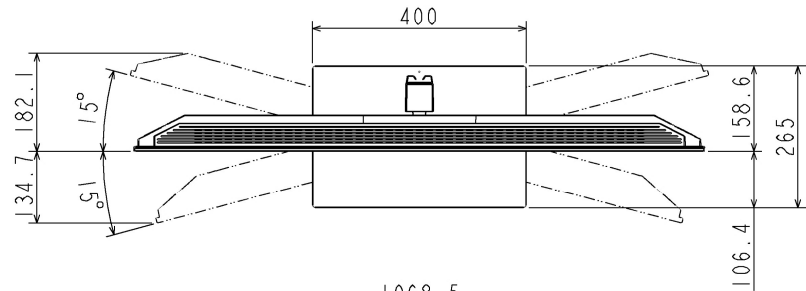

48X770S 外形図

スタンド: 低

スタンド: 高

4-M6
SCREW DEPTH 13mm

SET 最背面

A: SCREW DEPTH
B: 取付ネジ長さ

	(mm)
A	13.0
B	9~13
C	18.3