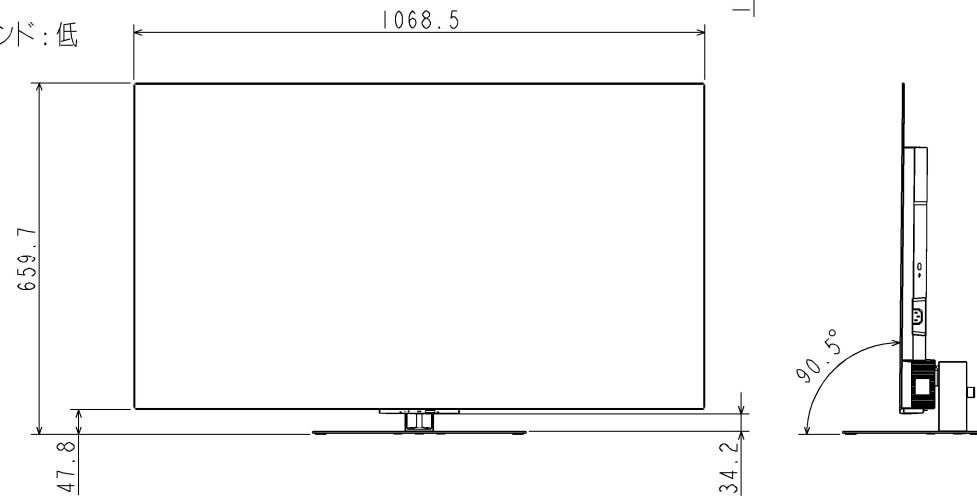

48X770S 外形図

スタンド: 低

スタンド: 高

4-M6
SCREW DEPTH 13mm

SET 最背面

A: SCREW DEPTH
B: 取付ネジ長さ

	(mm)
A	13.0
B	9~13
C	18.3