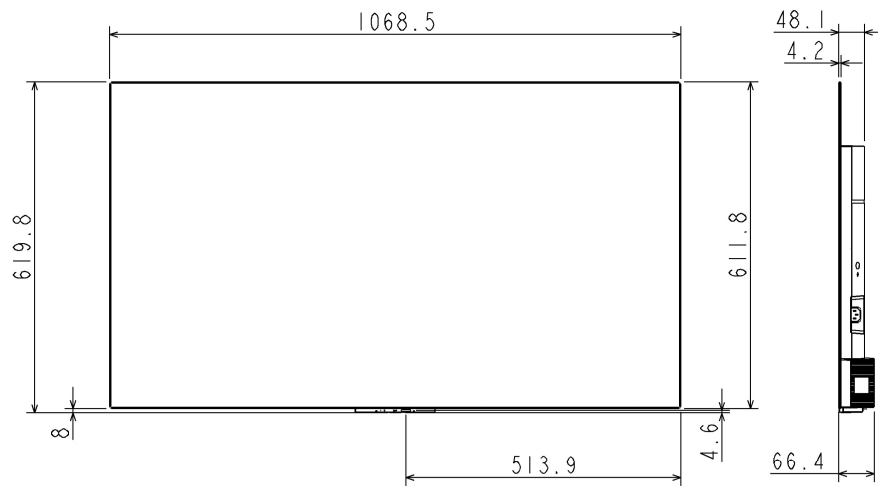

48X770S 外形図

スタンド: 低

スタンド: 高

4-M6
SCREW DEPTH 13mm

SET 最背面

A: SCREW DEPTH
B: 取付ネジ長さ

	(mm)
A	13.0
B	9~13
C	18.3