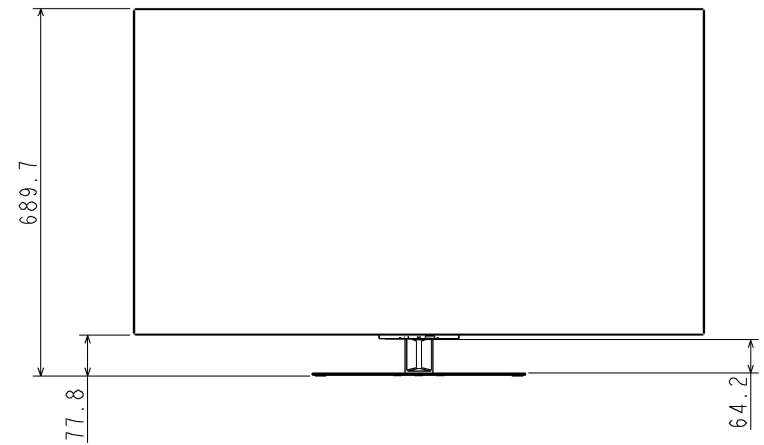

48X770S 外形図

スタンド: 低

スタンド: 高

4-M6
SCREW DEPTH 13mm

SET 最背面

A: SCREW DEPTH
B: 取付ネジ長さ

	(mm)
A	13.0
B	9~13
C	18.3