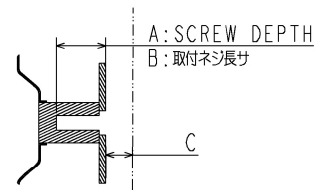

48X770S 外形図

スタンド: 低

スタンド: 高

4-M6
SCREW DEPTH 13mm

SET 最背面

A: SCREW DEPTH
B: 取付ネジ長さ

	(mm)
A	13.0
B	9~13
C	18.3