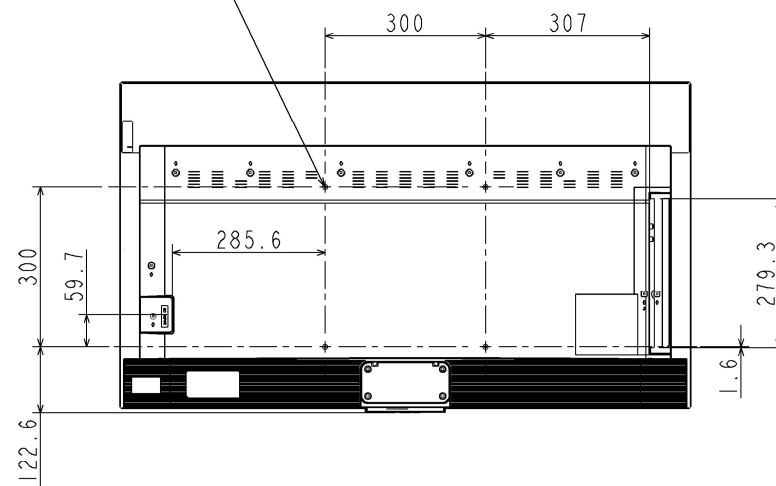

48X770S 外形図

スタンド: 低

スタンド: 高

4-M6
SCREW DEPTH 13mm

SET 最背面

A: SCREW DEPTH
B: 取付ネジ長さ

	(mm)
A	13.0
B	9~13
C	18.3