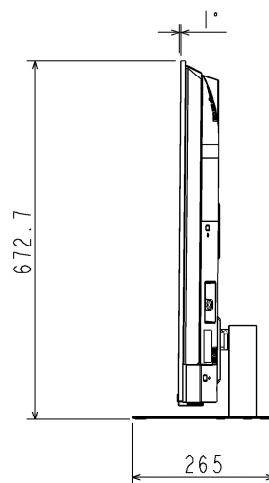

50Z770S 外形図

スタンド:高

SET最背面

	(mm)
A	12.0
B	9~12
C	6.0