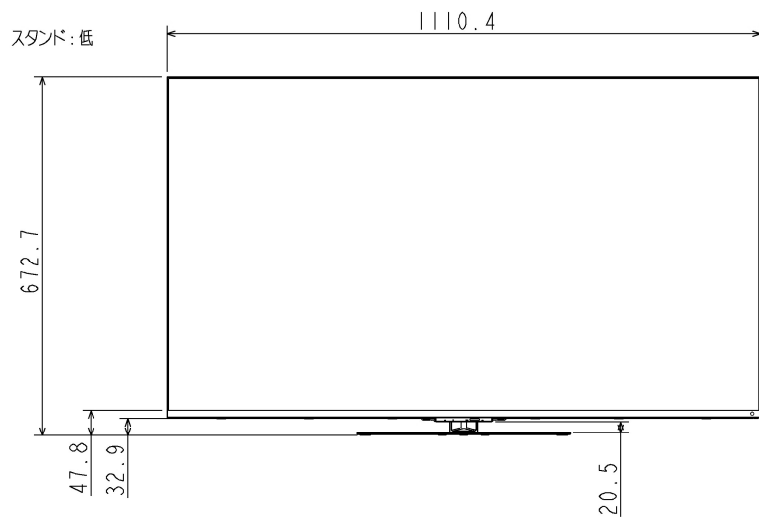

50Z770S 外形図

スタンド:高

SET最背面

	(mm)
A	12.0
B	9~12
C	6.0