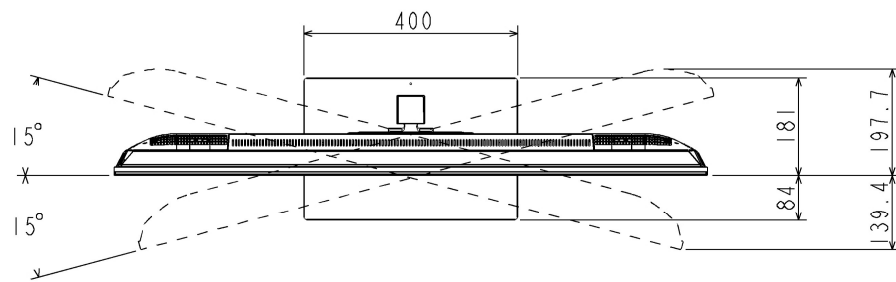

50Z770S 外形図

スタンド:高

SET最背面

	(mm)
A	12.0
B	9~12
C	6.0