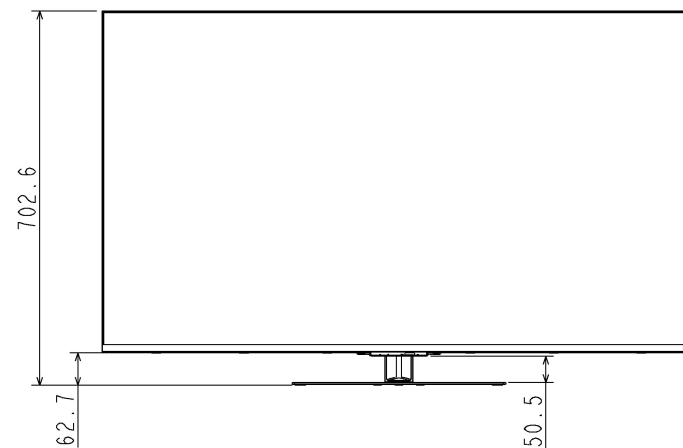

50Z770S 外形図

スタンド:高

SET最背面

	(mm)
A	12.0
B	9~12
C	6.0