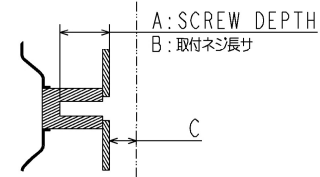

50Z770S 外形図

スタンド:高

SET最背面

	(mm)
A	12.0
B	9~12
C	6.0