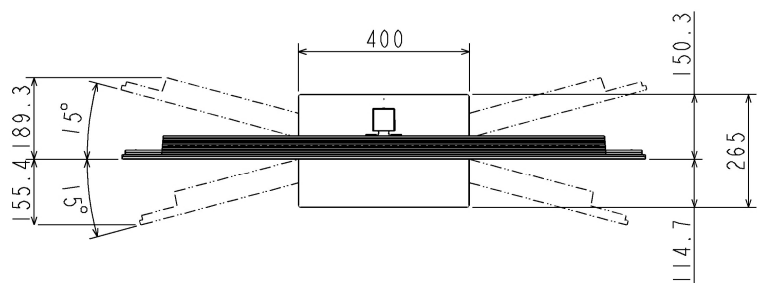

# 55X770S 外形図

スタンド：低

スタンド：高

	(mm)
A	8-20
B	14~20