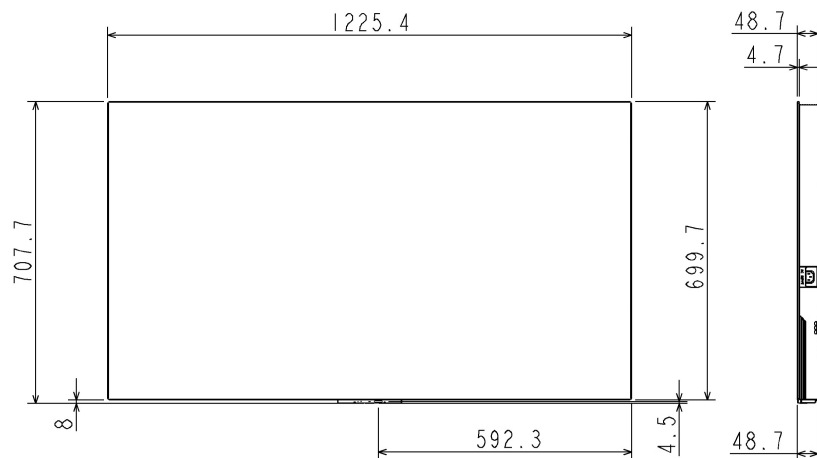

# 55X770S 外形図

スタンド：低

スタンド：高

	(mm)
A	8-20
B	14~20