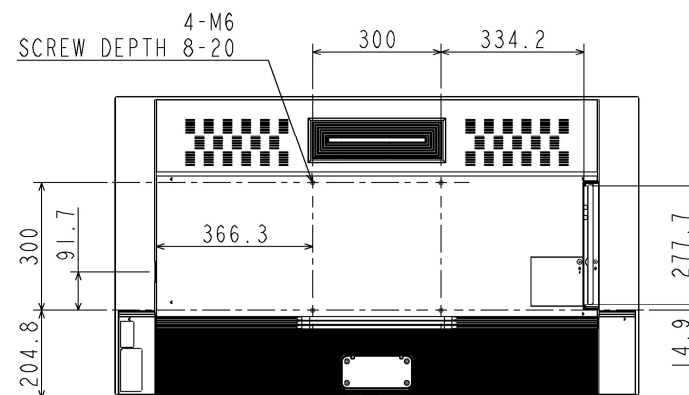

# 55X770S 外形図

スタンド：低

スタンド：高

	(mm)
A	8-20
B	14~20