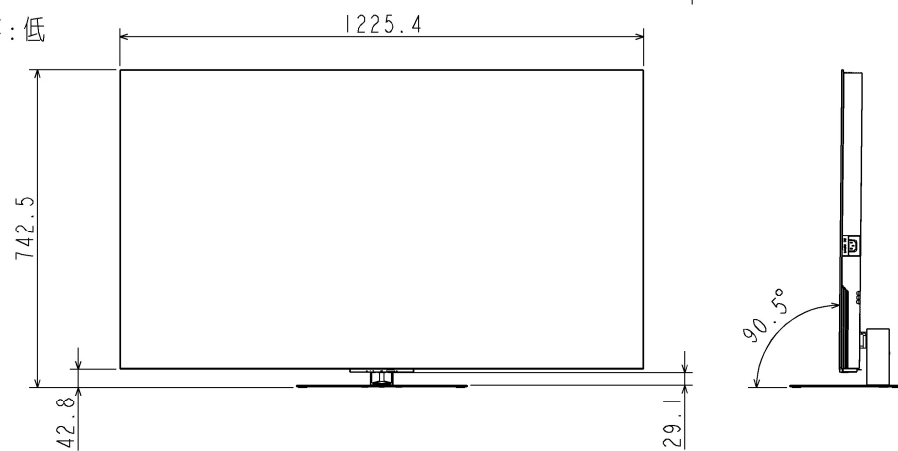

# 55X770S 外形図

スタンド：低

スタンド：高

	(mm)
A	8-20
B	14~20