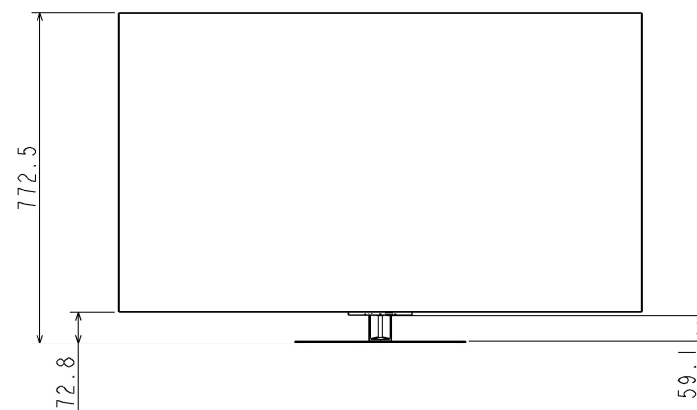

# 55X770S 外形図

スタンド：低

スタンド：高

	(mm)
A	8-20
B	14~20