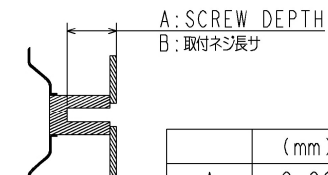

# 55X770S 外形図

スタンド：低

スタンド：高

	(mm)
A	8-20
B	14~20