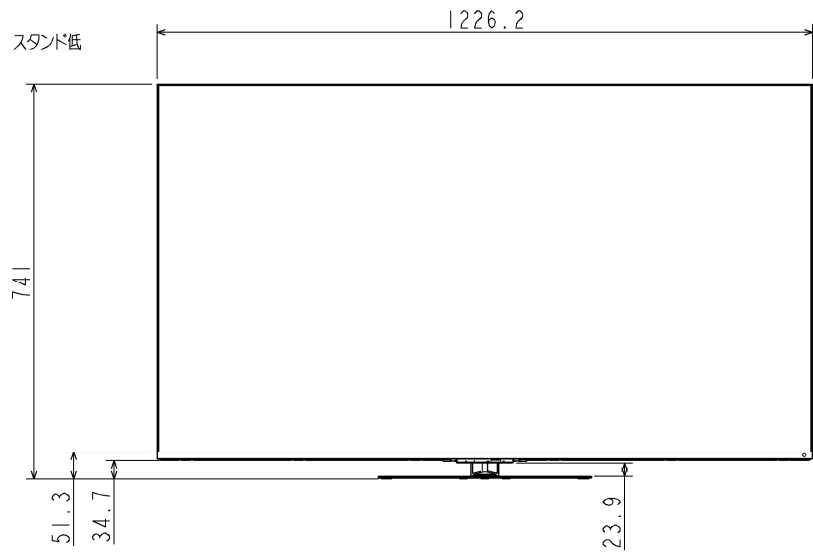

55Z770S 外形図

SET最背面

	(mm)
A	12.0
B	9~12
C	6.0

スタンド高