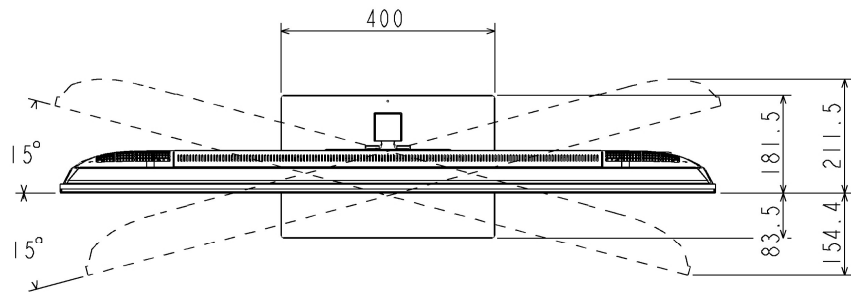

55Z770S 外形図

SET最背面

	(mm)
A	12.0
B	9~12
C	6.0

スタンド高