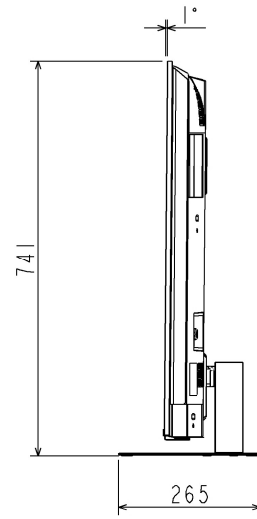

55Z770S 外形図

SET最背面

	(mm)
A	12.0
B	9~12
C	6.0

スタンド高