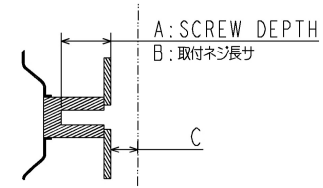

55Z770S 外形図

SET最背面

	(mm)
A	12.0
B	9~12
C	6.0

スタンド高