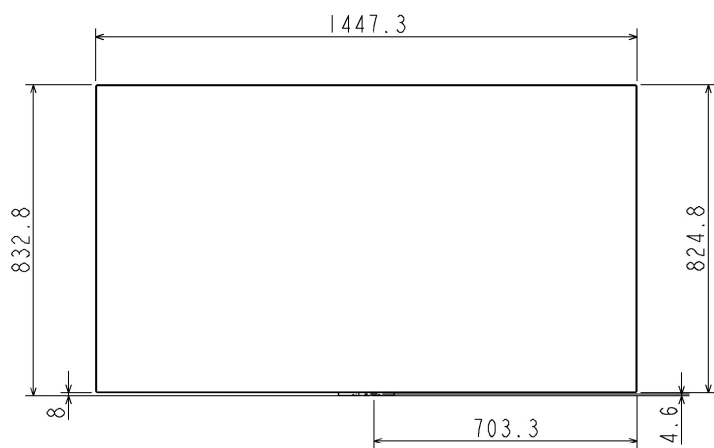

65X770S 外形図

スタンド: 低

スタンド: 高

4-M6
SCREW DEPTH 10-20

	(mm)
A	10-20
B	15~20