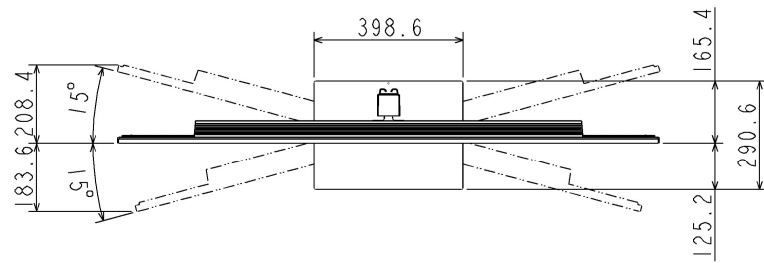

65X770S 外形図

スタンド: 低

スタンド: 高

4-M6
SCREW DEPTH 10-20

	(mm)
A	10-20
B	15~20