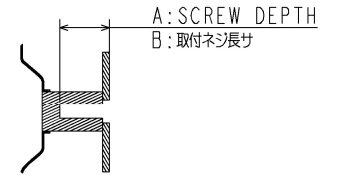

65X770S 外形図

スタンド: 低

スタンド: 高

4-M6
SCREW DEPTH 10-20

	(mm)
A	10-20
B	15~20