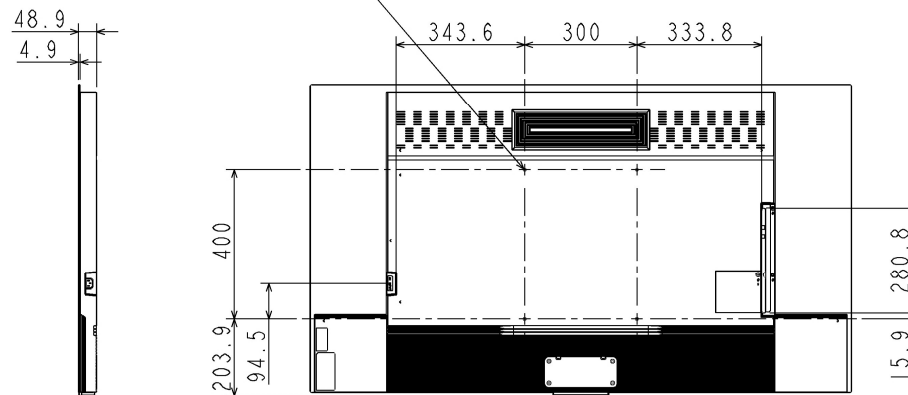

65X770S 外形図

スタンド: 低

スタンド: 高

4-M6
SCREW DEPTH 10-20

	(mm)
A	10-20
B	15~20