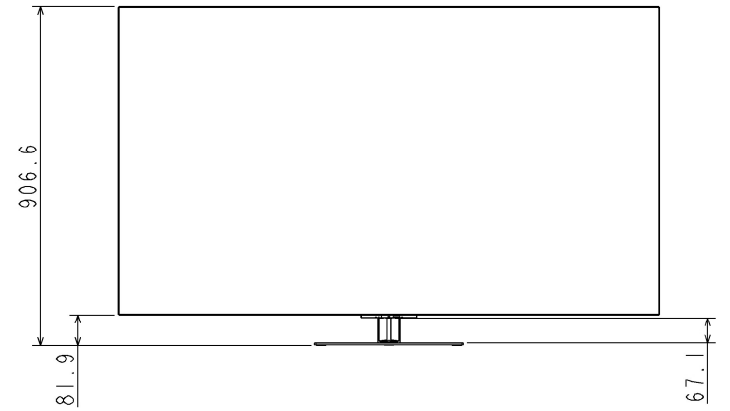

65X770S 外形図

スタンド: 低

スタンド: 高

4-M6
SCREW DEPTH 10-20

	(mm)
A	10-20
B	15~20