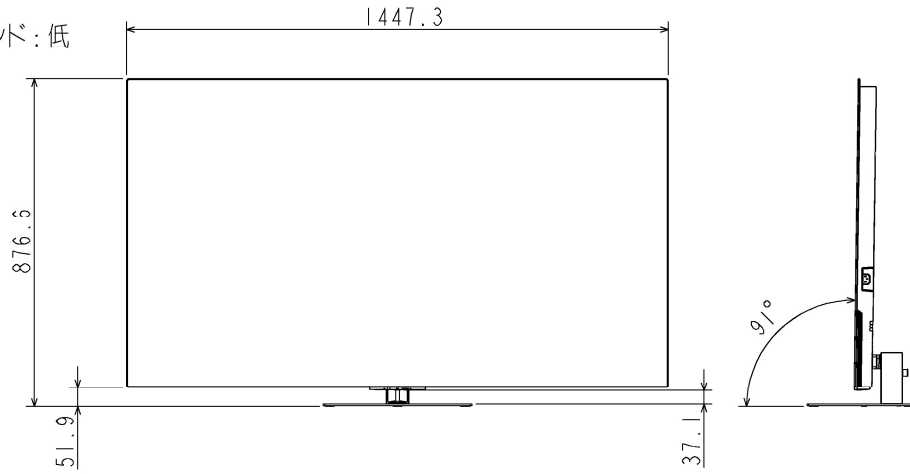

65X770S 外形図

スタンド: 低

スタンド: 高

4-M6
SCREW DEPTH 10-20

	(mm)
A	10-20
B	15~20