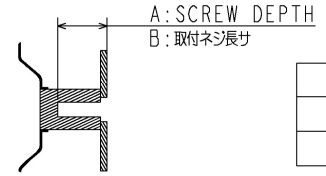

外觀圖 65Z890S

	(mm)
A	20.0
B	11~20