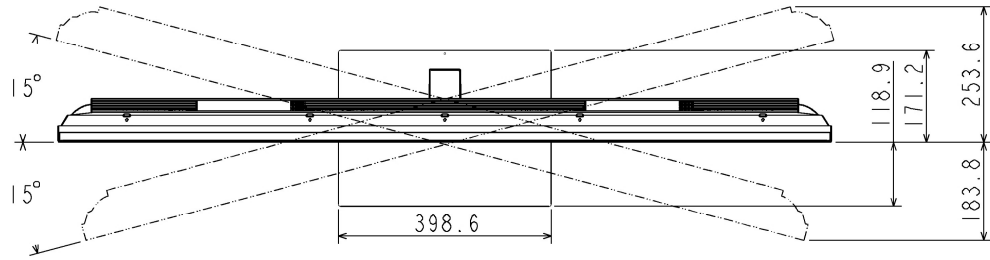

外觀圖 65Z890S

	(mm)
A	20.0
B	11~20