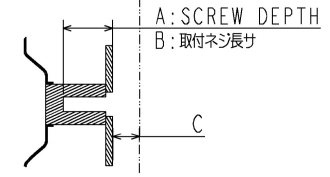

75Z770S 外形図

SET最背面

	(mm)
A	12.0
B	9~12
C	5.2

スタンド高