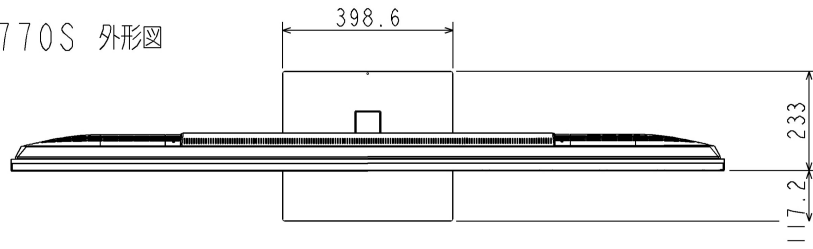

75Z770S 外形図

SET最背面

	(mm)
A	12.0
B	9~12
C	5.2

スタンド高