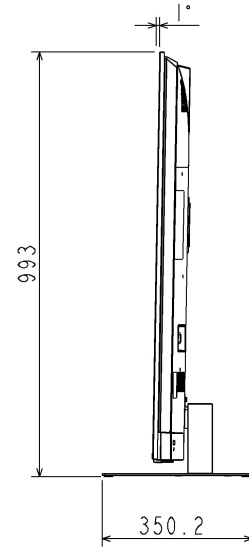

75Z770S 外形図

SET最背面

	(mm)
A	12.0
B	9~12
C	5.2

スタンド高