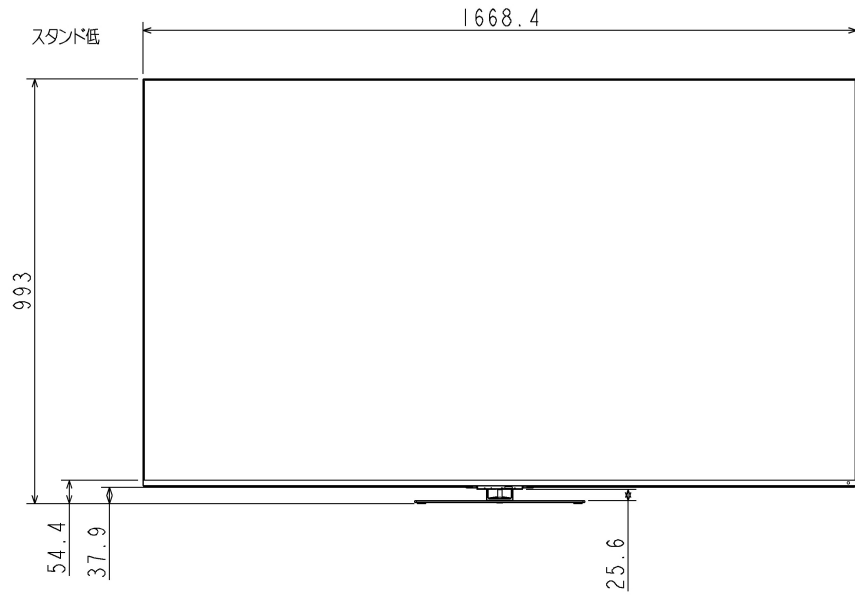

75Z770S 外形図

SET最背面

	(mm)
A	12.0
B	9~12
C	5.2

スタンド高