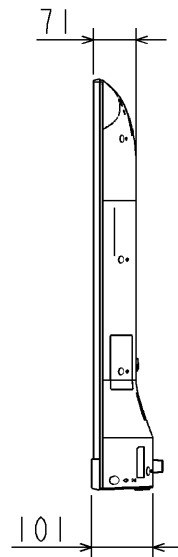

50Z740XS セット外形図

4-M6
SCREW DEPTH 12mm