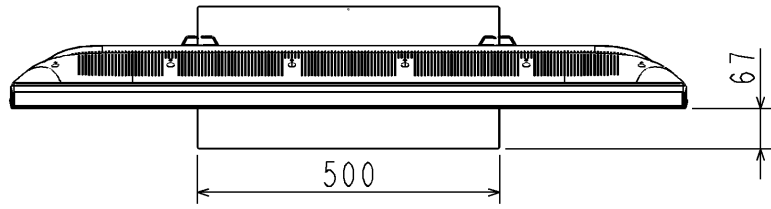

50Z740XS セット外形図

4-M6
SCREW DEPTH 12mm