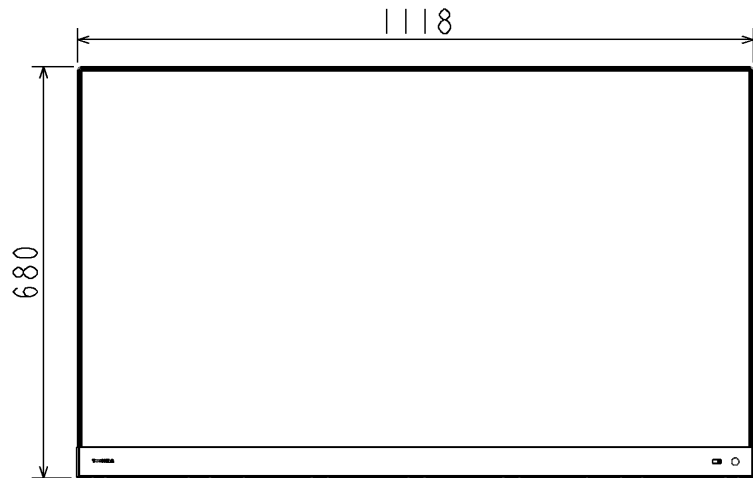

50Z740XS セット外形図

4-M6
SCREW DEPTH 12mm