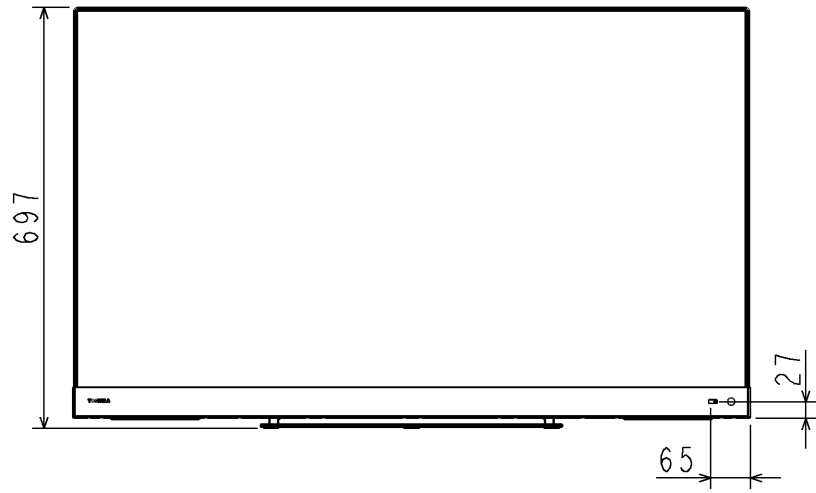

50Z740XS セット外形図

4-M6
SCREW DEPTH 12mm