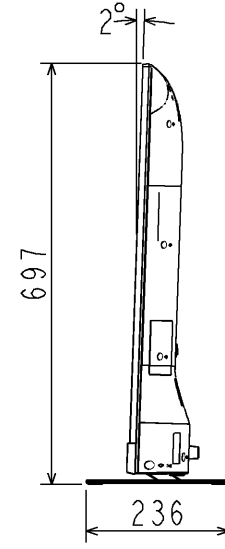

50Z740XS セット外形図

4-M6
SCREW DEPTH 12mm