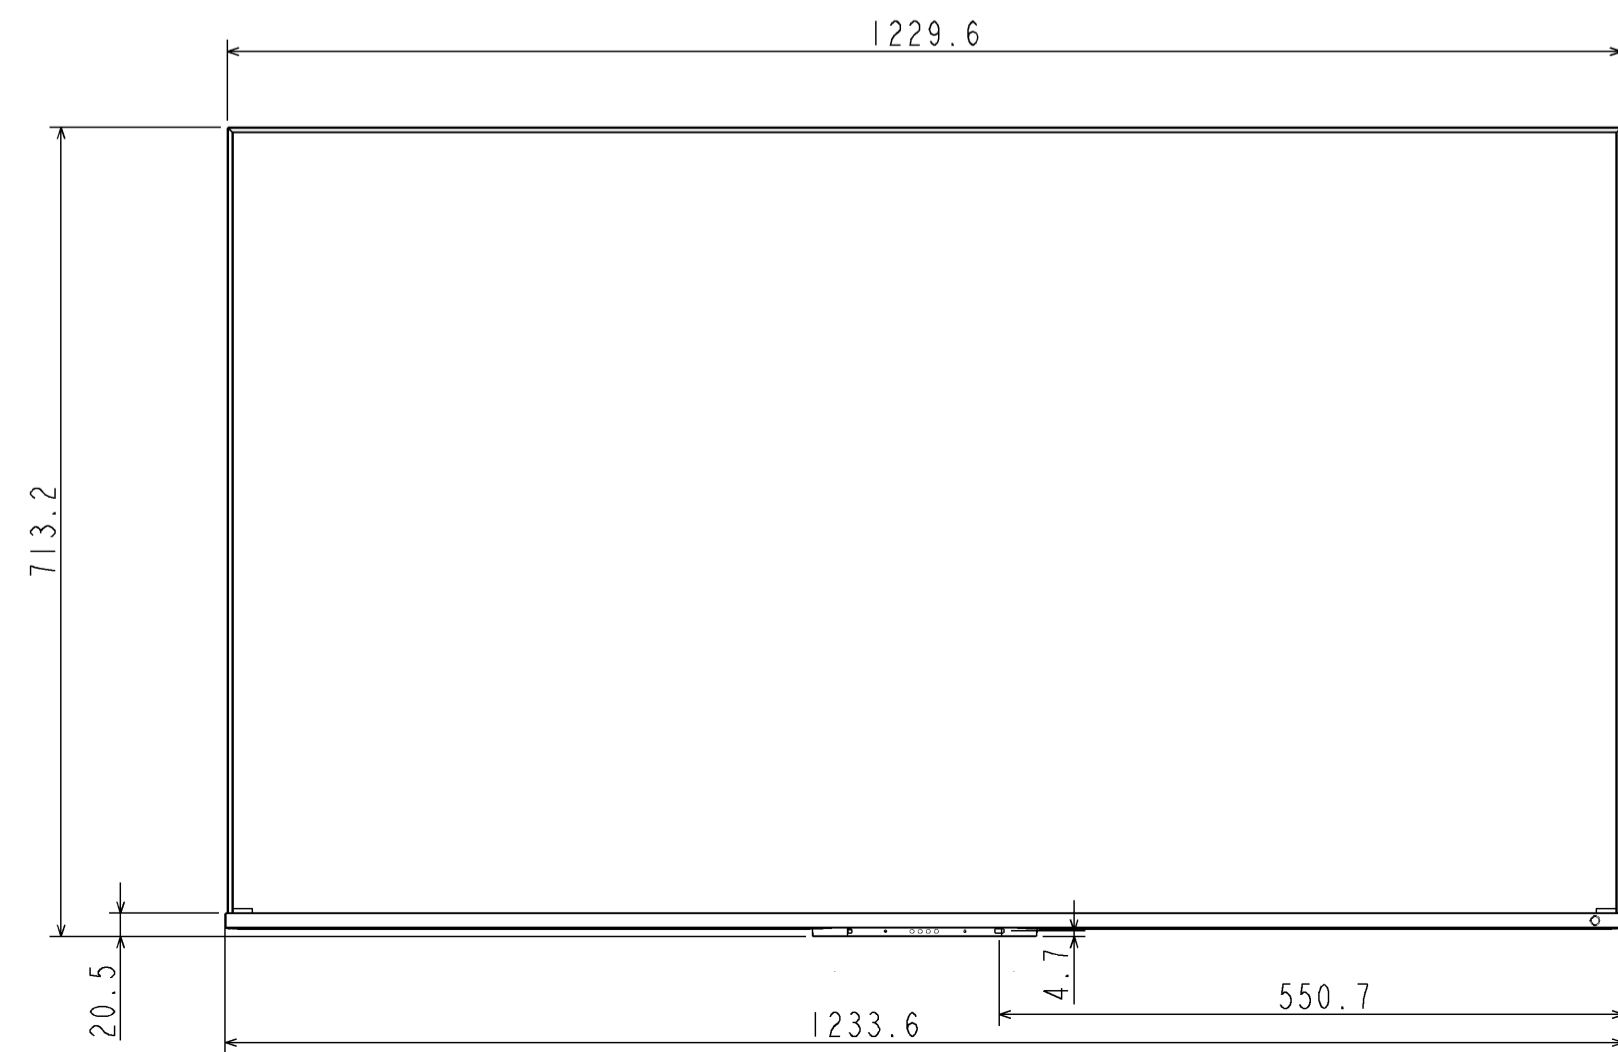

55Z670K 外形圖

4-M6
SCREW DEPTH 15.0mm