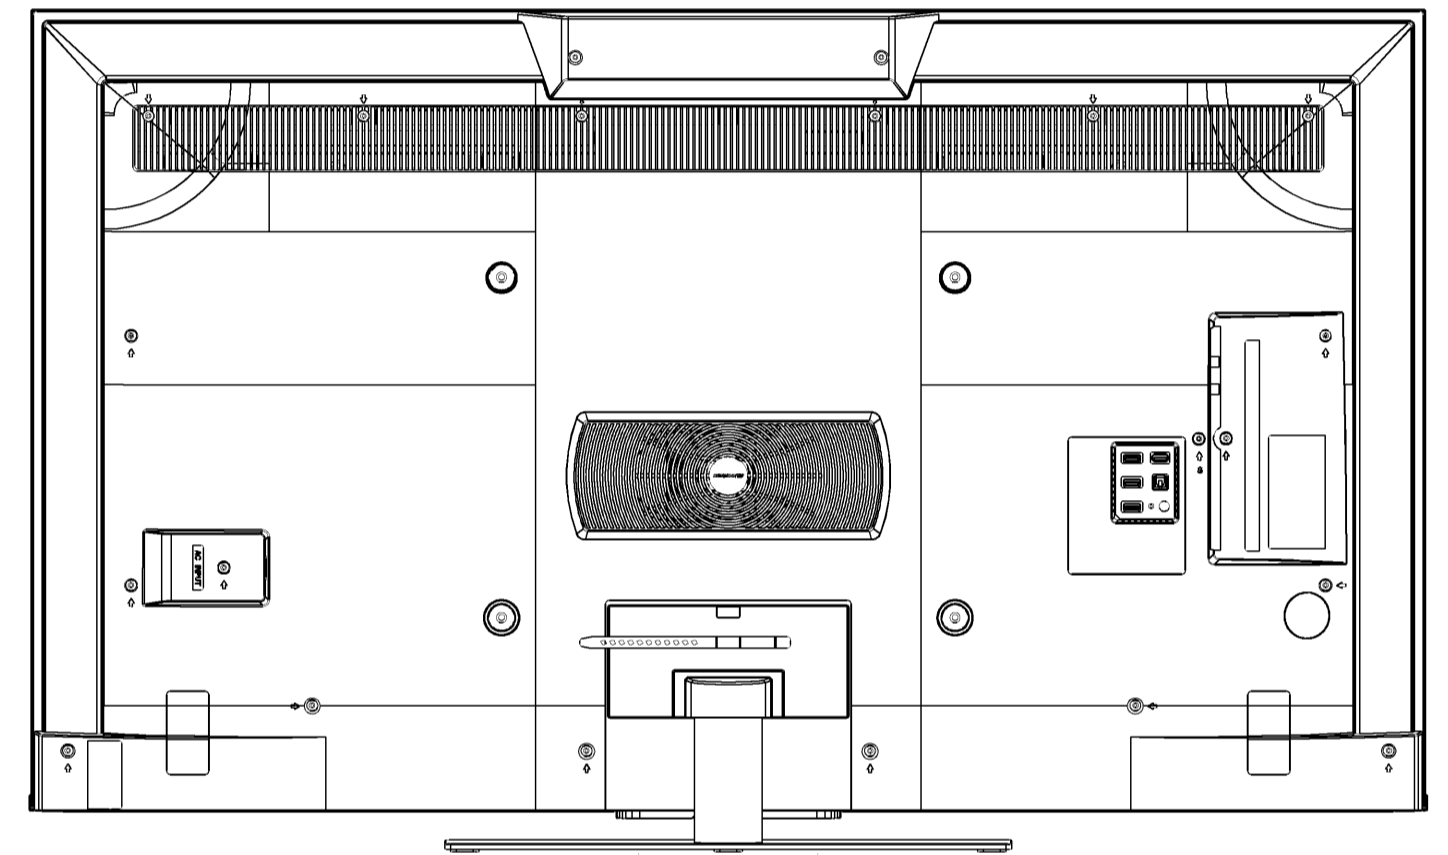

55Z670K 外形圖

4-M6
SCREW DEPTH 15.0mm