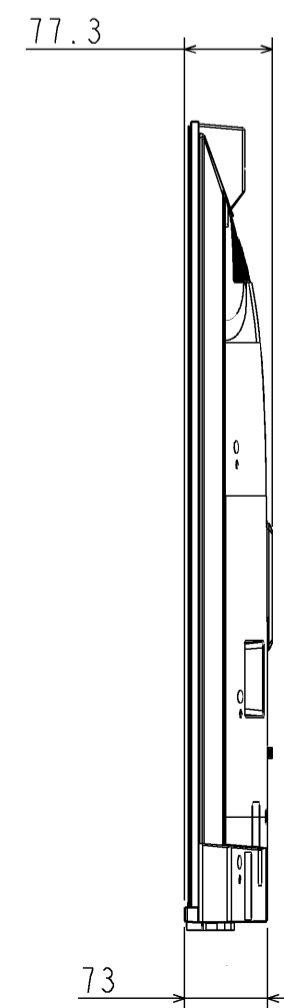

55Z670K 外形圖

4-M6
SCREW DEPTH 15.0mm