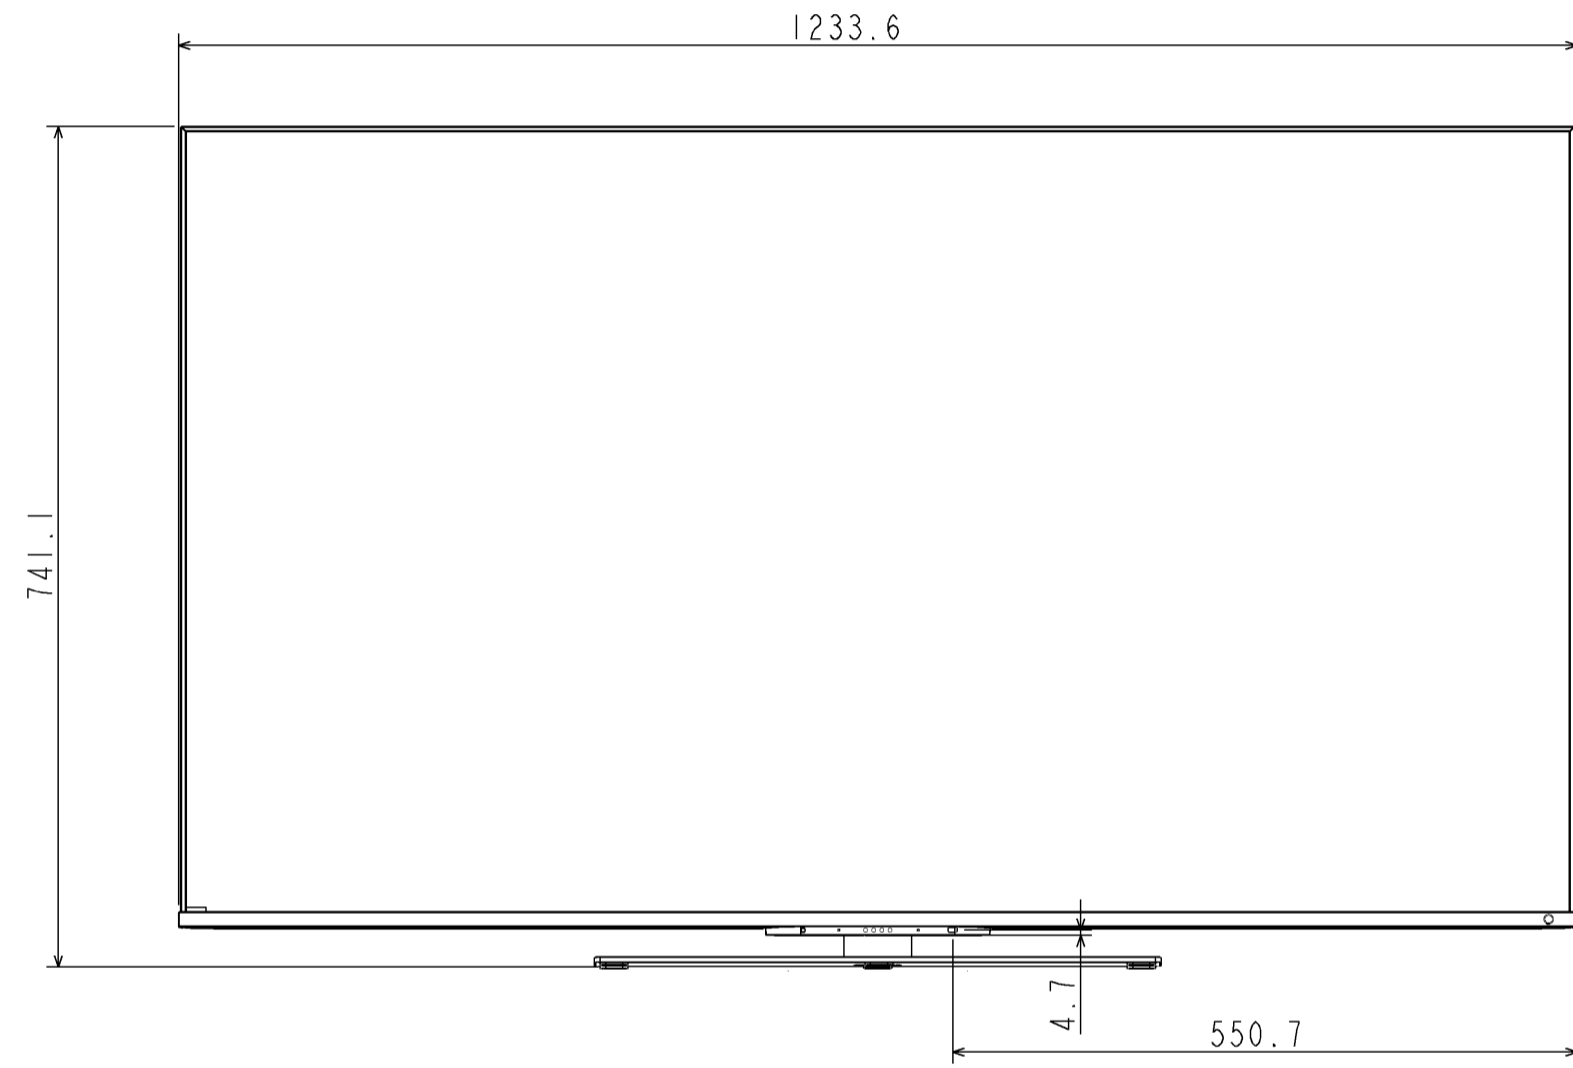

55Z670K 外形圖

4-M6
SCREW DEPTH 15.0mm