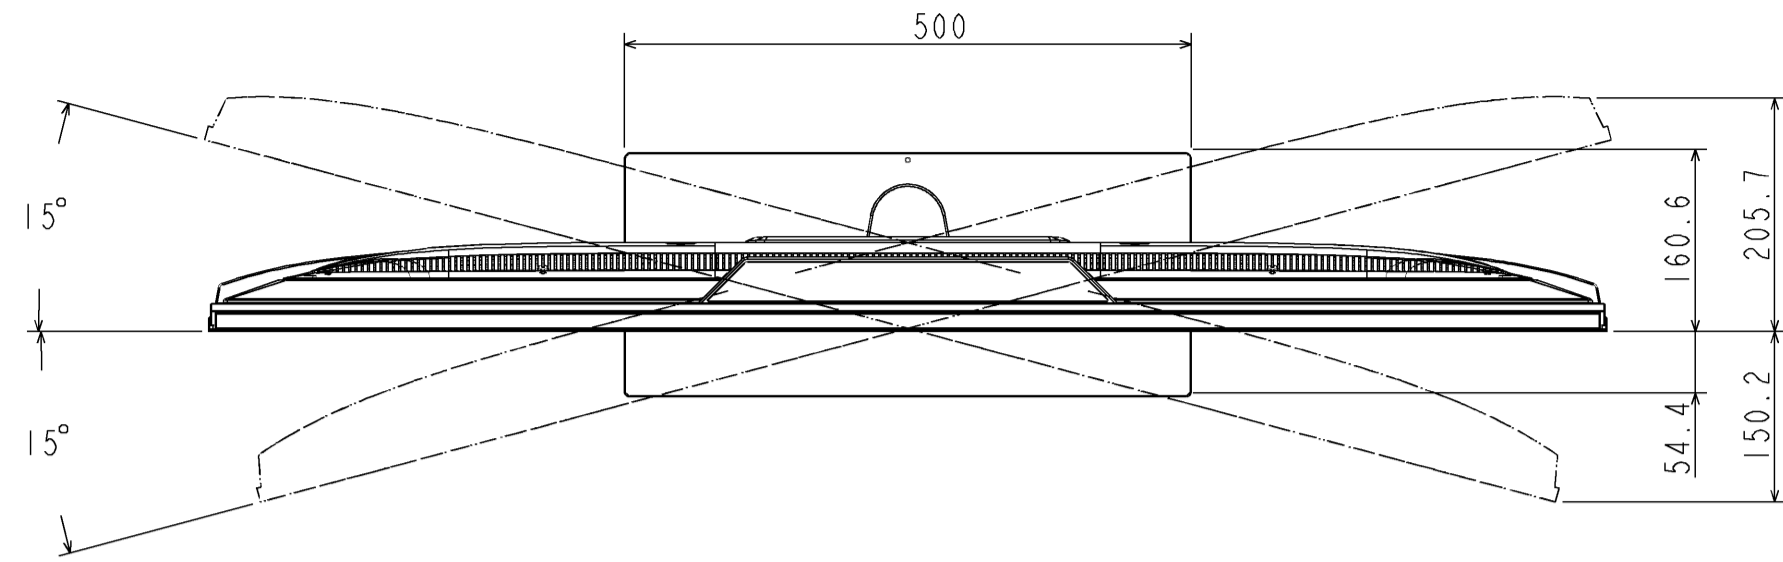

55Z670K 外形圖

4-M6
SCREW DEPTH 15.0mm