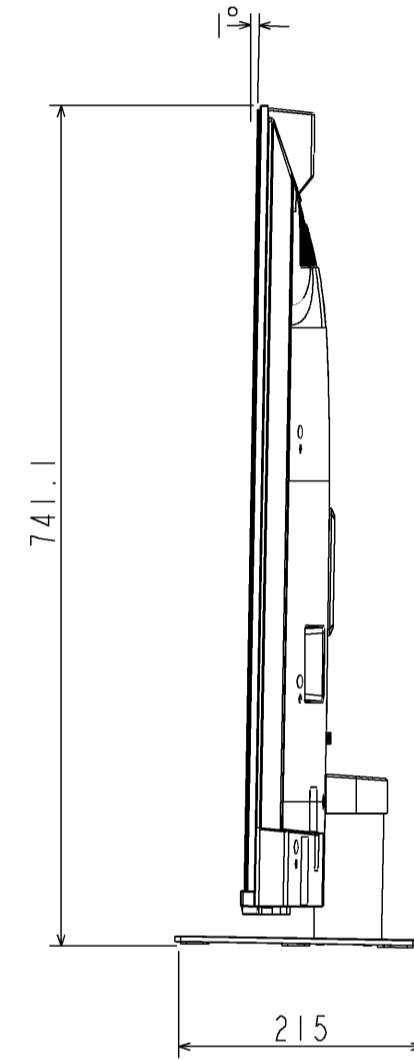

55Z670K 外形圖

4-M6
SCREW DEPTH 15.0mm